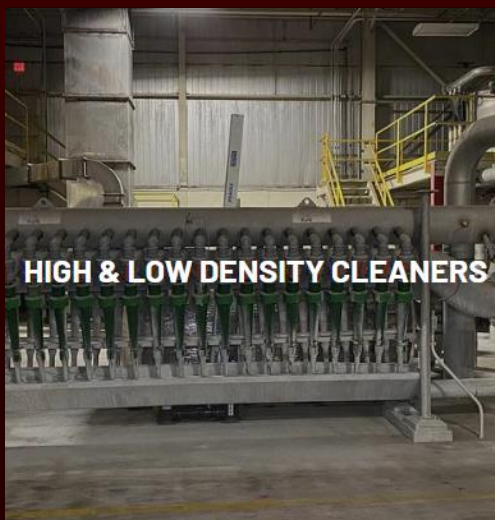

¡ENTRE MUCHOS OTROS!

**DETRASHERS & TURBO
SEPARATOR**

#109168
ESCHER WYSS MODEL RS2B REJECT
SORTER S/S

#109474
VOITH CONTAMINEX CM10/11

#109726
VOITH MODEL CM10/11 CONTAMINEX
S/S 2008

¡ENTRE MUCHOS OTROS!

HIGH & LOW DENSITY CLEANERS